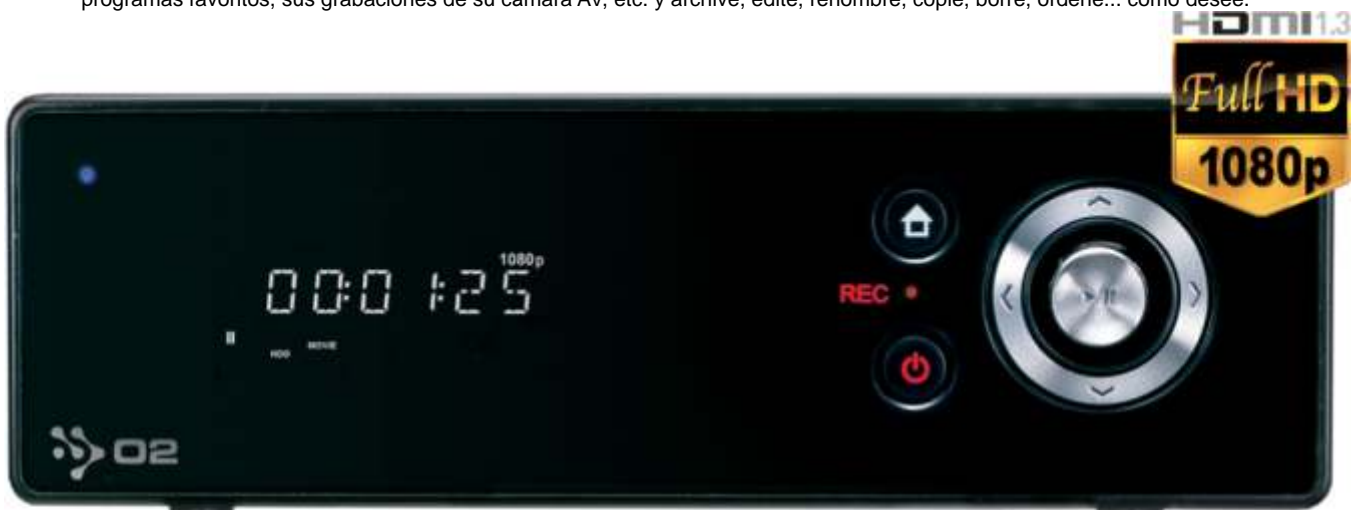

o2media HMR-600W

Todo en uno: TV, Multimedia, Conectividad y con las máximas prestaciones

o2media presenta el nuevo HMR-600W para los más exigentes y adaptado a las nuevas tecnologías de alta definición. Incluye Sintonizador de TV digital SD y HD para grabar directamente la TV en alta definición H.264. Incluye HDMI 1,3 Full HD 1080p y soporta la reproducción de forma nativa el códec H.264 y contenedores HD como MKV matroska, MOV, WMV9, etc.

El nuevo centro de entretenimiento digital de altas prestaciones.

Incluye conectividad Samba, FTP, UPnP, Lan, WiFi, USB, USB Host.

Dispone de una amplia conectividad para tener acceso de múltiples formas a la red y otros dispositivos con los que intercambiar información y reproducir contenidos multimedia. Conectividad al PC por USB2 o red LAN ethernet o wireless (o2media te regala el adaptador WiFi). Soporta FTP y Samba para almacenamiento en red.

Show Time

Con solo pulsar un botón, podrá comenzar la grabación con múltiples opciones de calidad y desde cualquier entrada AV. Grabe sus programas favoritos, sus grabaciones de su cámara AV, etc. y archive, edite, renombre, copie, borre, ordene... como desee.

Con un avanzado motor multimedia de Realtek

Incluye el último y más potente chipset multimedia decodificador de Realtek que permite nuevas opciones de grabación y reproducción de ficheros HD..

Formato automático del HDD

Formatea el disco duro y crea particiones de forma sencilla.

Grabación y Reproducción en un mismo equipo

Grabación desde cualquiera de sus entradas de audio y vídeo (euroconector, SCART, AV), Sintonizador integrado de TV digital de HD H.264, con EPG, Time Shift, Grabación programada, etc.

Reproducción de los formatos H.264, MKV, MOV HD, WMV9... de forma nativa... desde el disco duro, USB o red LAN.

Múltiples calidades de grabación

Modo de alta calidad HQ, Standar SP, Larga duración LP, EP y SLP. Soporta TV digital de alta definición.

Edición de vídeo

Incluye múltiples opciones de edición de sus grabaciones en el HDD. Permite renombrar, ordenar, editar, dividir, borrar, etc.

Album de fotos digitales

Disfrute de sus fotografías digitales con calidad de alta definición.

Audio Juke Box

El HMR-600 es compatible con Dolby AC3,DTS, MP3, WMA, AAC, OGG, FLAC.WAV. Puede reproducir sus contenidos musicales desde Lan, USB o HDD

Copia de archivos desde y a diferentes entradas

Copia archivos desde el HMR-600 al PC o a distintos dispositivos con conexión USB. Puede crear y borrar carpetas para tener todos los archivos

HDMI 1.3

High-Definition Multi-media Interface (HDMI) es un interfaz multimedia de alta definición. Permite el uso de vídeo estándar, mejorado o de alta definición, así como audio digital multicanal en un único cable.

Máxima conectividad

Incorpora Servidor SAMBA y FTP Ethernet 10/100 Mbps por cable, Wi-Fi 802.11g/n 54Mbps/300 Mbps (opcional con adaptador USB), conexión USB 2.0-Device, y USB-HOST.