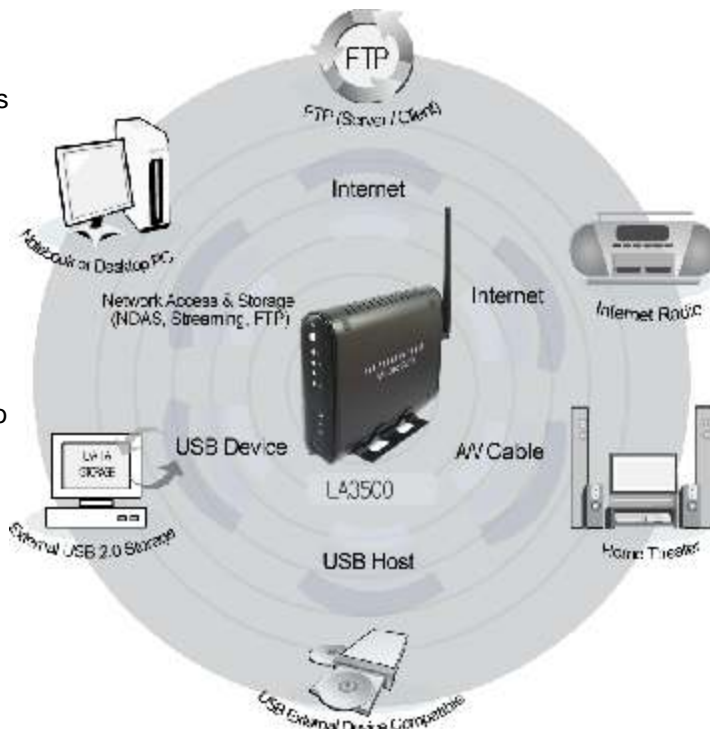

### Continua evolución

Todo un mundo de nuevas experiencias en continua evolución con las sucesivas actualizaciones de su firmware.

HOME MEDIA CENTER NETWORK MEDIAGATE350SHD  
IDE/SATA 3,5" HDD / USB2 / HOST USB / LAN / WI-FI / FTP / iRADIO / AV HDMI

## Radio on-line por internet

Conéctate fácilmente a servidores de radio por lan o wi-fi a internet y podrás tener acceso a cientos de emisoras con calidad digital.

**SAMBA** accede fácilmente a la estructura de ficheros de Windows

**FTP** conéctate con otras unidades MediaGate u otros PCs

**uPnP** intercambia información de forma sencilla y transparente

**NFS** accede a ficheros remotos como si se tratara de locales