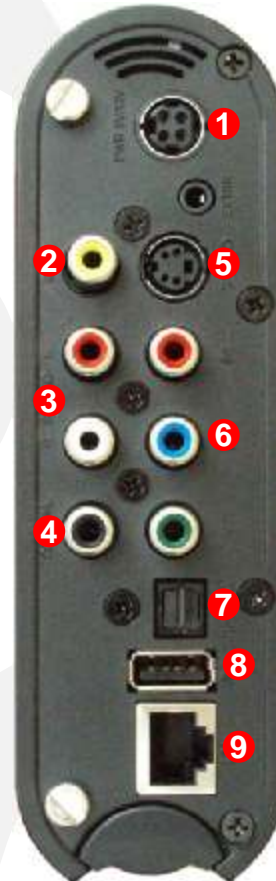

USB 2.0 Device

Incluye conector USB2.0 Device para transferir ficheros desde el ordenador al MediaGate 35S a alta velocidad.

Streaming

Reproduce directamente cualquier fichero multimedia contenido en cualquier ordenador conectado a la red local.

Firmware Upgrade

Actualiza fácilmente tu reproductor con nuevas funcionalidades, códecs, etc. con los últimos firmwares que puedes descargar por internet.

Conexiones

1 - POWER
Power on/off

2 - PLAY / PAUSE
Reproduce/pausa los ficheros seleccionados

3 - PRE/REW/LEFT
Fichero anterior
Retroceso rápido
Cursor izquierdo

4 - NEXT/FF/RIGHT
Fichero siguiente
Avance rápido
Cursor derecho

5 - STOP / DOWN
Para la reproducción
Cursor hacia abajo

6 - PWR
LED de encendido

7 - NET
LED conexión LAN

8 - HDD
LED funcionamiento HDD

9 - IR
Receptor Infrarrojos

1 - PWR
Adaptador de corriente

2 - CVBS
Video compuesto analógico

3 - Audio L-R
Audio estéreo analógico

4 - COAXIAL
Audio digital 5.1