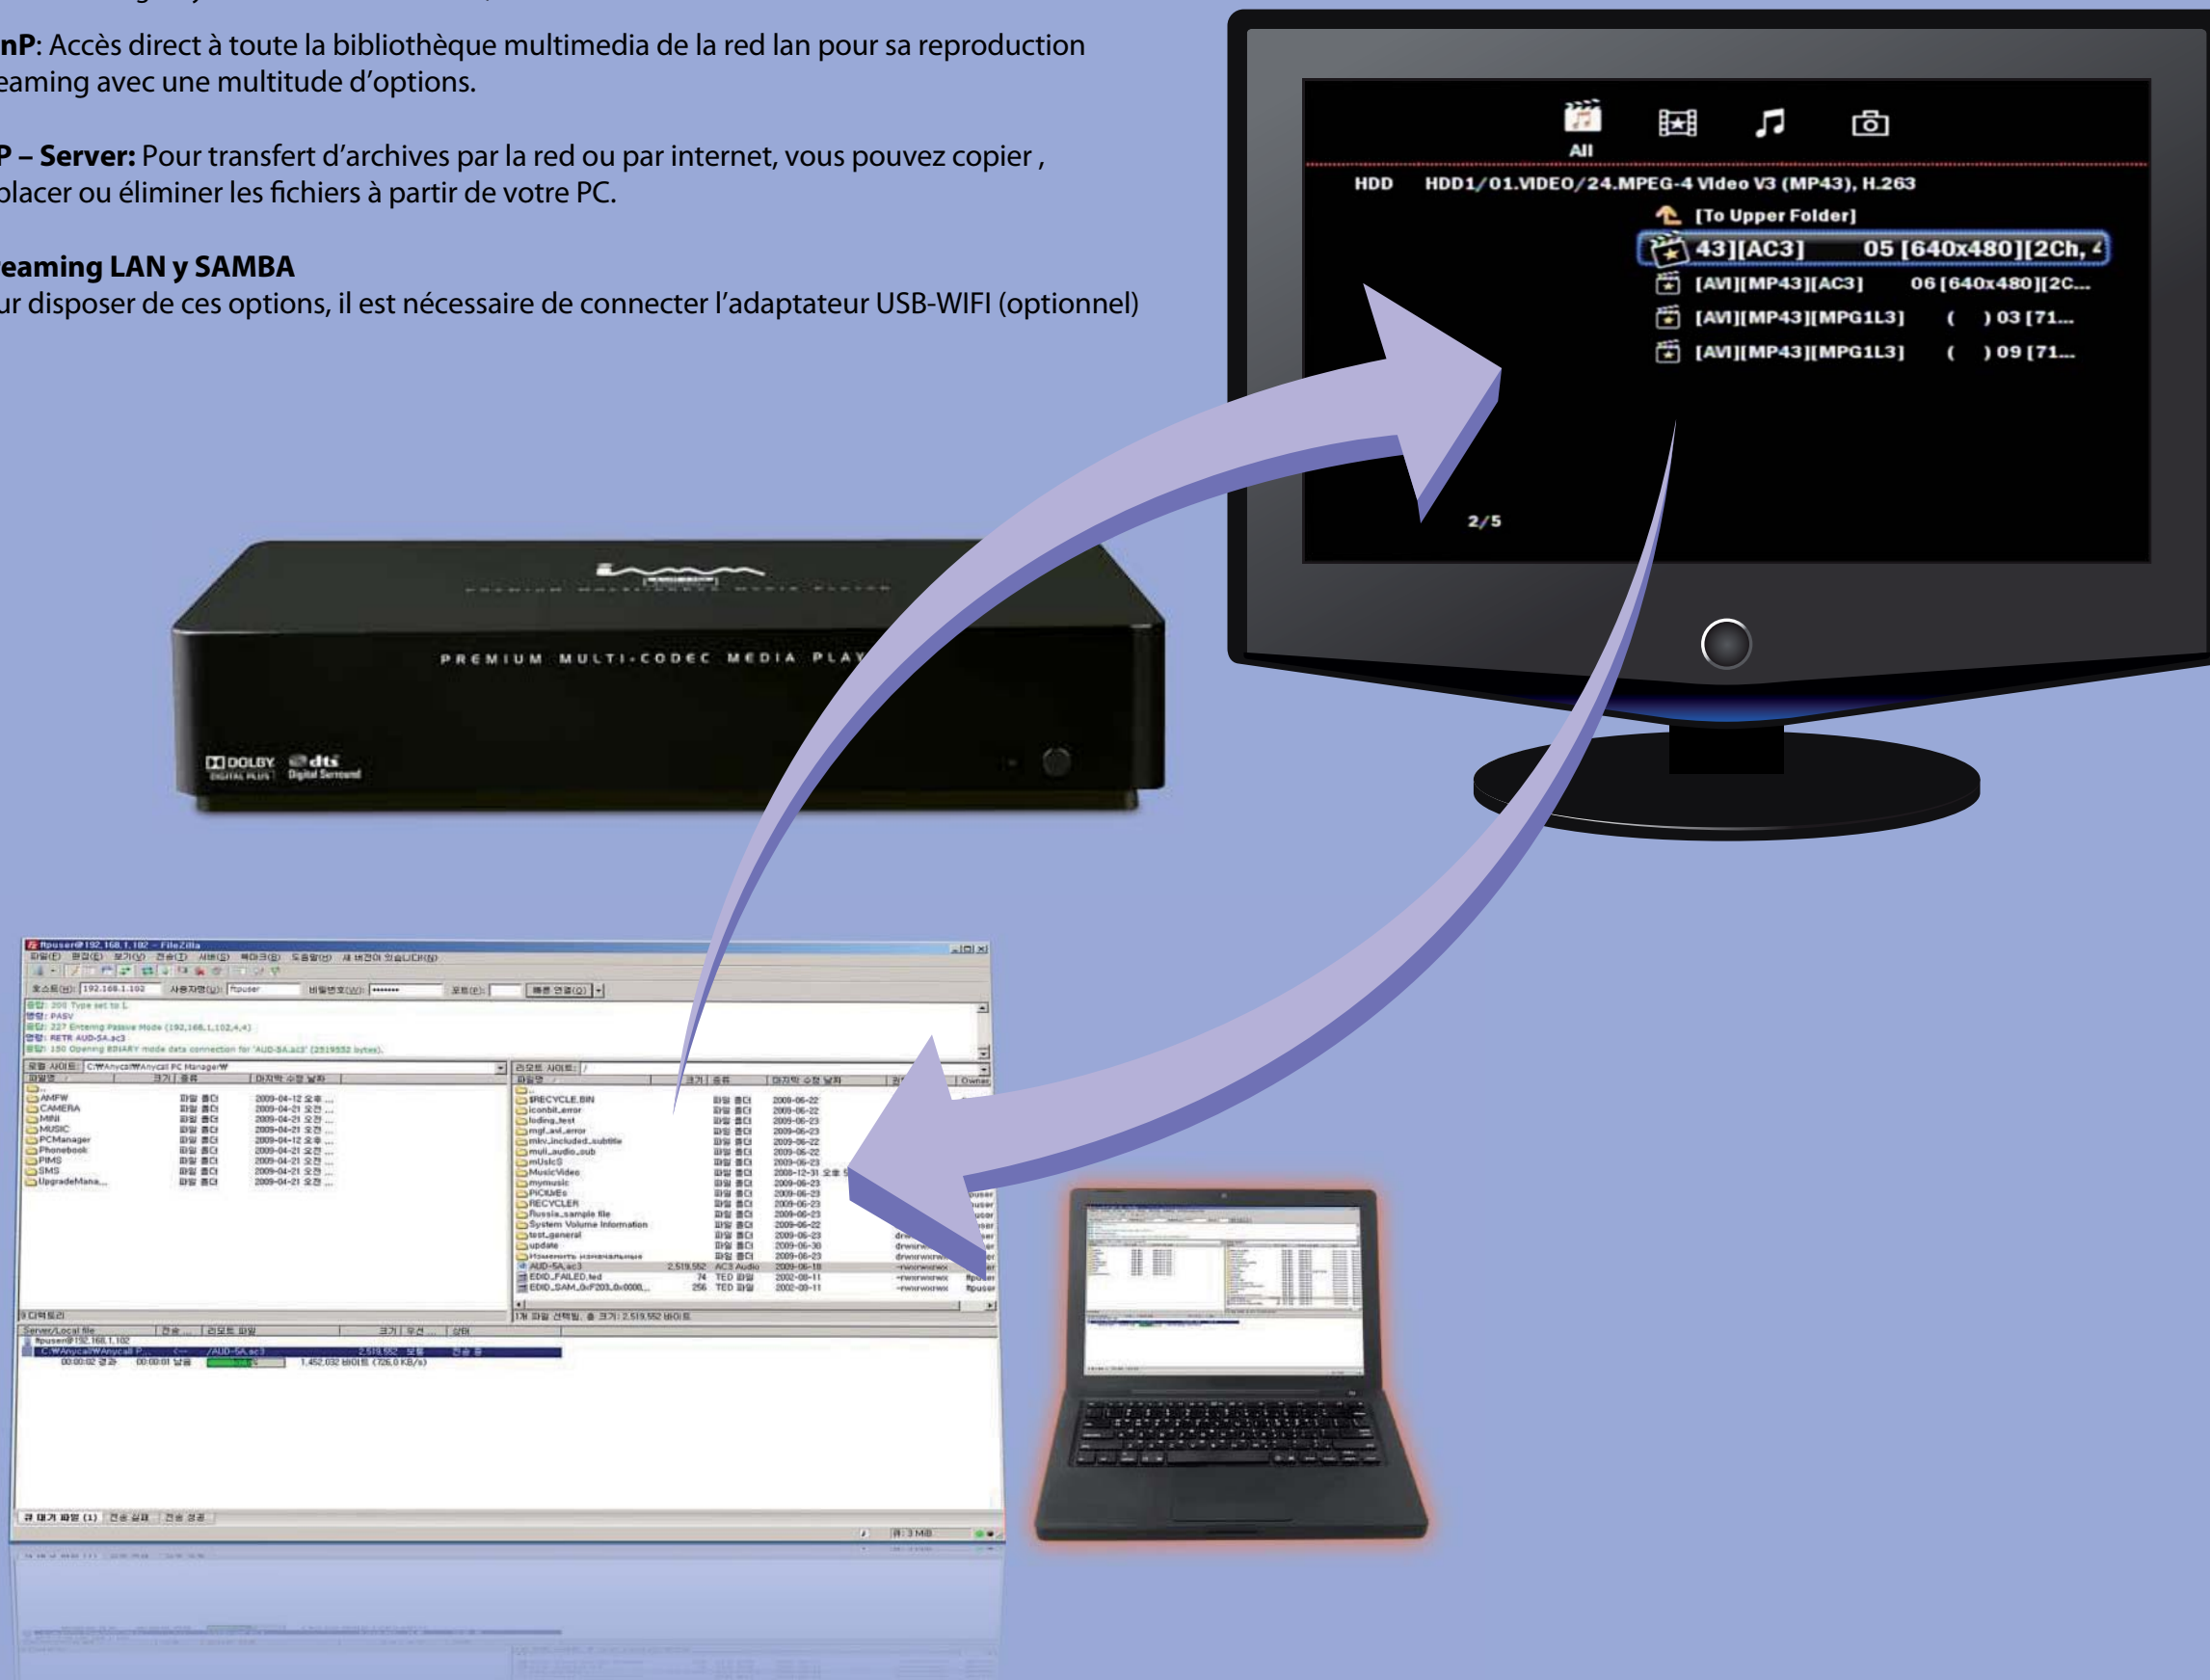

- ① for DC 12V/3A AC adapter
- ② USB 2.0 Target for PC
- ③ HDMI 1.3 Out
- ④ Wired LAN : Ethernet(100Base-Tx/10Base-T)
- ⑤ Digital Audio(Optical) Out

- ⑥ Composite(RCA) Out
- ⑦ Composite(RCA) Out
- ⑧ SD/Micro SD Card reader
- ⑨ USB 2.0 Host for external Storage, ODD or Wireless LAN

Connection avancée

(NAS/Streaming Play-back/FTP/Samba/UPnP)

UPnP: Accès direct à toute la bibliothèque multimedia de la red lan pour sa reproduction streaming avec une multitude d'options.

FTP – Server: Pour transfert d'archives par la red ou par internet, vous pouvez copier , déplacer ou éliminer les fichiers à partir de votre PC.

Streaming LAN y SAMBA

Pour disposer de ces options, il est nécessaire de connecter l'adaptateur USB-WIFI (optionnel)

Web Services - Internet Media Service (IMS)

Avec le nouveau NTD70, profitez de façon rapide et facile, des meilleurs services WEB (You tube, Picasa, Flickr, RSS) confortablement installés dans votre salon.

Gestion des fichiers (copier, supprimer, déplacer)

Le lamm NTD70 permet de sélectionner, à l'aide de la commande à distance, les archives que vous désirez copier, éliminer ou changer d'endroit. directement, sans connexion à l'ordinateur. Cela a une gestion des fichiers directement à partir du téléviseur, rapide et pratique.