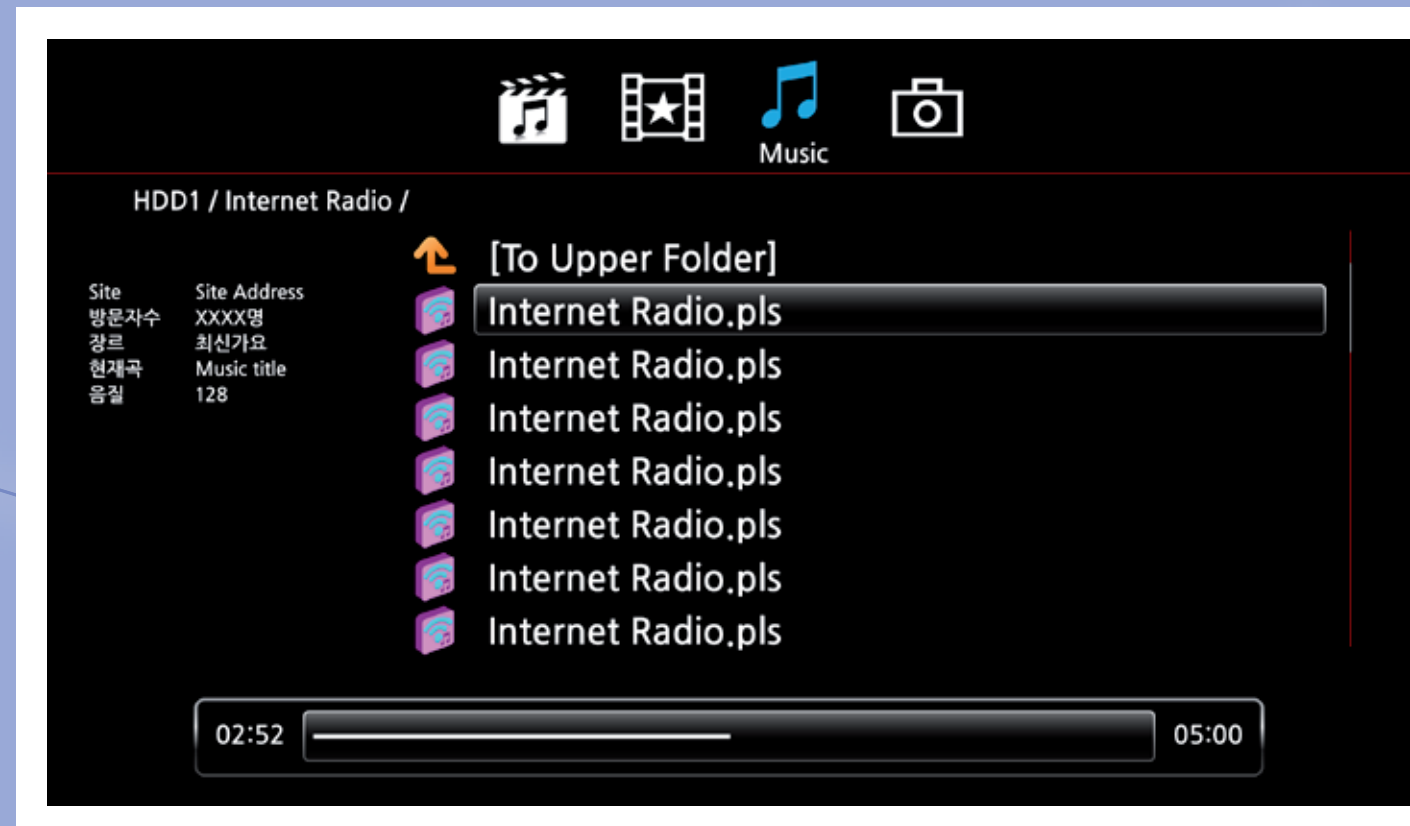

Internet Radio

Connectez-vous facilement aux serveurs radio par LAN ou WIFI à internet y vous pourrez avoir accès à des centaines d'émetteurs avec qualité digitale. Vous devrez seulement télécharger les fichiers PLS ou M3U des stations de radio de internet et les copier dans le dossier "Internet Radio" du NTD70. De cette façon, vous pourrez avoir un accès rapide et personnalisé à vos émetteurs radio préférés par internet.