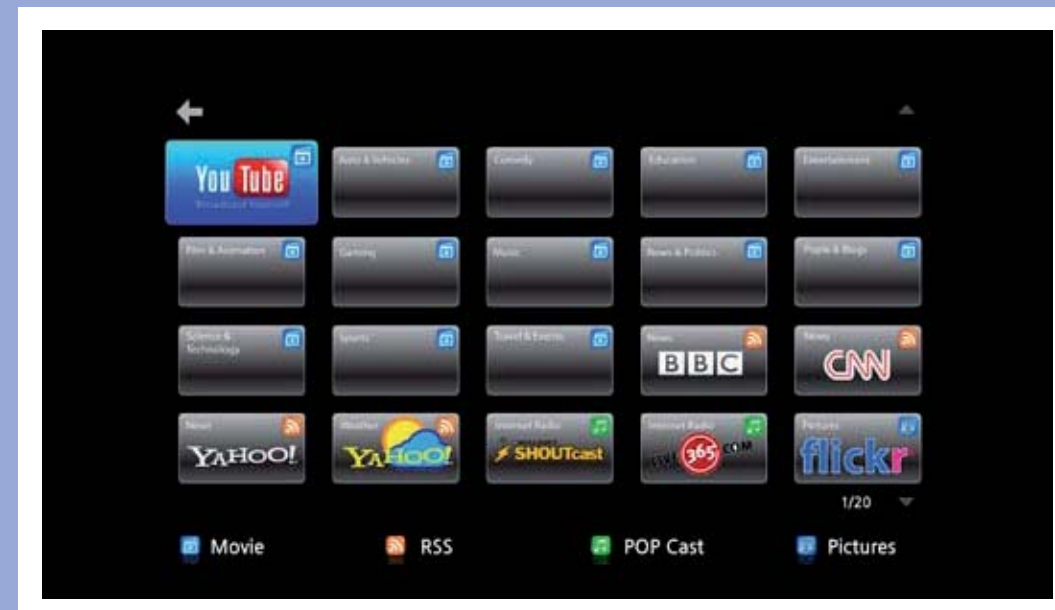

Connection avancée

(NAS/Streaming Play-back/FTP/Samba/UPnP)

UPnP: Accès direct à toute la bibliothèque multimedia de la red lan pour sa reproduction streaming avec une multitude d'options.

FTP – Server: Pour transfert d'archives par la red ou par internet, vous pouvez copier , déplacer ou éliminer les fichiers à partir de votre PC.

Streaming LAN y SAMBA

Pour disposer de ces options, il est nécessaire de connecter l'adaptateur USB-WIFI (optionnel)

Web Services - Internet Media Service (IMS)

Avec le nouveau NTD70, profitez de façon rapide et facile, des meilleurs services WEB (You tube, Picasa, Flickr, RSS) confortablement installés dans votre salon.

Sélectionnez le service internet de votre choix et visualisez le sur le grand écran de votre téléviseur en compagnie de votre famille et de vos amis.

Vidéos, Photos, Musique... on-line. Tout un monde de nouvelles technologies en évolution continue.